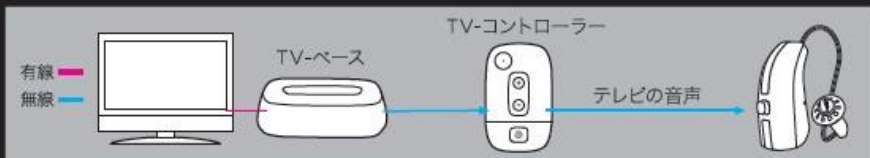

TV PLAY **NEW**

[テレビ プレイ]

ワイデックスなら
テレビが
楽しくなる **もっと**

シンプルリモコンで テレビを快適に。

補聴援助機器**DEX**[デックス]リモコンのベストセラー。
さまざまなモデルと接続可能。

テレビと無線でつながり、伝送遅れの少ない高品質なステレオ音声を
補聴器で楽しむことができます。

ワイデックスの補聴器

EVOKE[イヴォーク]