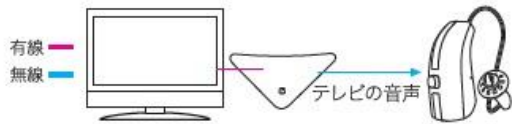

らくらく操作で 迫力のサウンドを。

ワイデックスなら
テレビが
楽しくなる **もっと**

補聴器とテレビがすぐつながる。

reddot award 2018
winner

- 補聴器本体でも、RC-DEXでも、スマートフォンでも。簡単操作でテレビを楽しめる。
- スマートフォンアプリを使えば、好みの音にカスタマイズ。
- 音が途切れにくいから快適。

縦横約8cm×16cm
厚さ約2cmの
コンパクトサイズ
テレビの背面にもスッキリ
収まる省スペース設計

〈EVOKE F2/Z-F2モデル専用〉

電源：テレビのUSBポートと接続

保証：1年

価格：40,000円+消費税

- 補聴器本体
 - RC-DEX
 - スマートフォン
- いずれでも操作可能

App Store
からダウンロード

Google Play
で手に入れよう

※iPhone5s以降(iOS11以降)、Android OS6.01以降、
Bluetooth4.2以降で対応。
※スマートフォンの機種により使用できない場合があります
ので予めご確認ください。