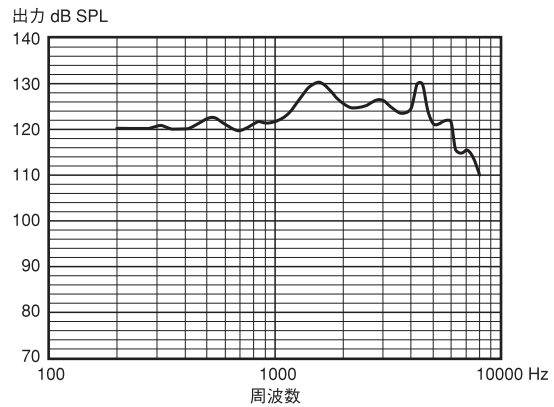

アイキアはミドルクラス補聴器で初めて Integrated Signal Processing™ (統合信号処理) を導入しました。

フィッティングレンジ

アイキア AK-9

技術データ

		711 イヤシミュレータ
90dB最大出力*	ピーク	135 dB SPL 以下
	1600 Hz	130 dB
	500 Hz	122 dB
最大音響利得 (50dB入力)	1600 Hz	57 dB
全高調波ひずみ*	500 Hz	2.5 %以下
	800 Hz	4.5 %以下
	1600 Hz	1.5 %以下
消費電流*		0.9 mA以下
電池寿命 (PR48空気電池にて)		300 時間
誘導コイル入力最大感度		88 dB

* テストモード1での測定値

最大出力 (イヤシミュレータ IEC711)

世界性能、あなたの耳に。

ワイデックス

ワイデックス株式会社

〒131-0034 東京都墨田区堤通1-19-9
リバーサイド隅田セントラルタワー

TEL. ☎00777-81810 (無料) FAX. 03-5631-3175

札幌・仙台・東京・横浜・名古屋・大阪・広島・福岡