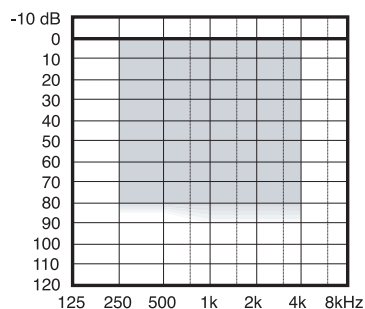

アイキアはミドルクラス補聴器で初めて Integrated Signal Processing™ (統合信号処理) を導入しました。

フィッティングレンジ

アイキア AK-9

技術データ

		711 イヤシミュレータ
90dB最大出力*	ピーク	135 dB SPL 以下
	1600 Hz	130 dB
	500 Hz	122 dB
最大音響利得 (50dB入力)	1600 Hz	57 dB
全高調波ひずみ*	500 Hz	2.5 %以下
	800 Hz	4.5 %以下
	1600 Hz	1.5 %以下
消費電流*		0.9 mA以下
電池寿命 (PR48空気電池にて)		300 時間
誘導コイル入力最大感度		88 dB