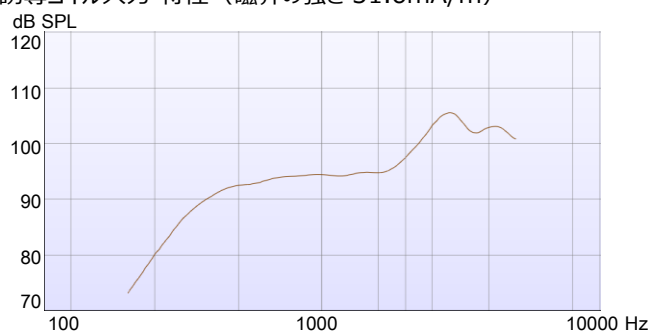

# D-9

最大音響利得 (入力音圧 50dB SPL)

最大出力音圧 (入力音圧 90dB SPL)

規準周波数特性 (入力音圧 60dB SPL)

誘導コイル入力 特性 (磁界の強さ 31.6mA/m)

JIS C 5512:2015 (2cm<sup>2</sup>カプラで測定) による公称値

		D-9	
電池の種類		PR41 1.4V	
90dB入力最大出力音圧レベル	HFA	118	dB SPL
	ピーク	124	dB SPL
最大音響利得	HFA	51	dB
	ピーク	58	dB
規準利得	HFA	41	dB
周波数範囲		100-7300	Hz
等価入力雑音レベル		25	dB SPL
電池の電流		1	mA
全高調波ひずみ	500Hz	2	%
	800Hz	2	%
	1600Hz	2	%
試験用ループに対する等価感度		94	dB
誘導コイル入力の最大感度		78	dB