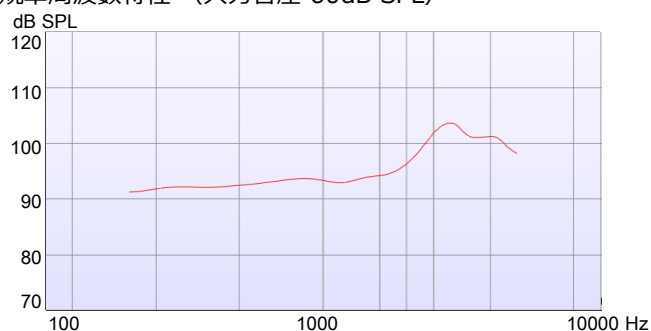

# D-9

最大音響利得 (入力音圧 50dB SPL)

最大出力音圧 (入力音圧 90dB SPL)

規準周波数特性 (入力音圧 60dB SPL)

誘導コイル入力 特性 (磁界の強さ 31.6mA/m)

JIS C 5512:2015 (2cm<sup>2</sup>カプラで測定) による公称値

		D-9	
電池の種類		PR41 1.4V	
90dB入力最大出力音圧レベル	HFA	118	dB SPL
	ピーク	124	dB SPL
最大音響利得	HFA	51	dB
	ピーク	58	dB
規準利得	HFA	41	dB
周波数範囲		100-7300	Hz
等価入力雑音レベル		25	dB SPL
電池の電流		1	mA
全高調波ひずみ	500Hz	2	%
	800Hz	2	%
	1600Hz	2	%
試験用ループに対する等価感度		94	dB
誘導コイル入力の最大感度		78	dB