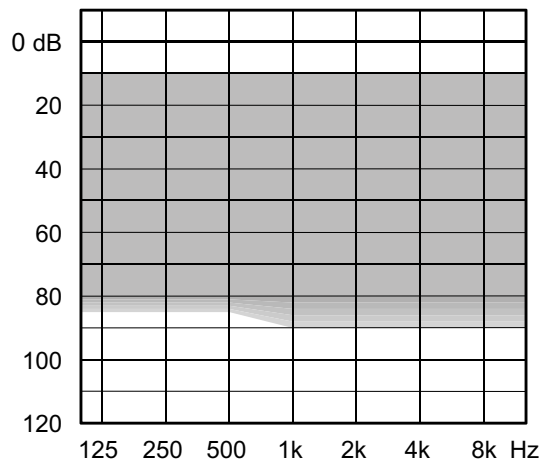

フィッティングレンジ

基本機能

- ・ TRUE ISP (トゥルーISP)
- ・ トゥルー インプット テクノロジー
- ・ ワイデックスリンク – ワイヤレス通信
- ・ インターイヤー (IE: 両耳協調機能)
- ・ 様々なチューブ、耳せんに対応

主な特長	440	330	220	110
性能	○○○○○	○○○○	○○○	○○
チャンネル数	15	10	5	3
トゥルーサウンド ソフトナー	○	○		
HDロケーター/ロケーター	HD	HD	HD	○
フィードバック キャンセリング (IE=インターイヤー)	IE	IE	IE	○
デジタル ピナ	○	○		
スピーチ エンハンサー (IE=インターイヤー)	IE	○		
AE機能	○	○	○	○
自動順応	○	○	○	○
プログラム数*	5	4	3	2
パーソナル ゼン	IE			
IE 通信相手未検出時の警告	IE			
電話+プログラム	○	○		
後ろの音プログラム	○	○	○	
スマートスピーク/スマート トーン	○	○	○	○
DEX (補聴援助機器)	○	○	○	○
RC-DEX、TV-DEX、M-DEX、FM+DEX				

*記載のプログラム数にゼン+プログラムの追加が可能。